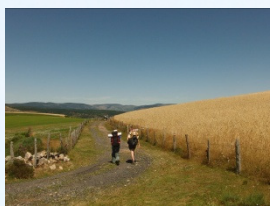

...pour vivre en marchant un temps de fraternité...